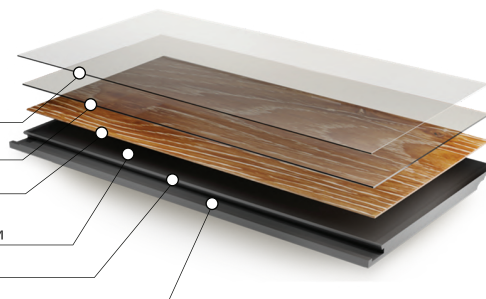

Структура усовершенствованного кварцевого SPC ламината

Полиуретановый защитный слой
с углеродными нанотрубками
от ультрафиолетовых лучей и истирания

Защитный структурированный слой из ПВХ

Декоративный слой

Каменно-полимерная плита высокой
плотности (SPC) с углеродными нанотрубками

Фаска с четырёх сторон

Замковая система

Наличие фаски	4v-groove	Закручивание после воздействия тепла	0мм
Использование с системой тёплый пол	≤ 28°C	Остаточная деформация	<0,01мм
Износостойкость	Группа Т	Устойчивость к свету	4 (Max-5)
Класс эмиссии формальдегида	E0	Стабильность размеров	<0,1%
Устойчивость к пятнам и бытовым химикатам	Высокая	Класс использования	43
		Класс пожарной безопасности	КМ2